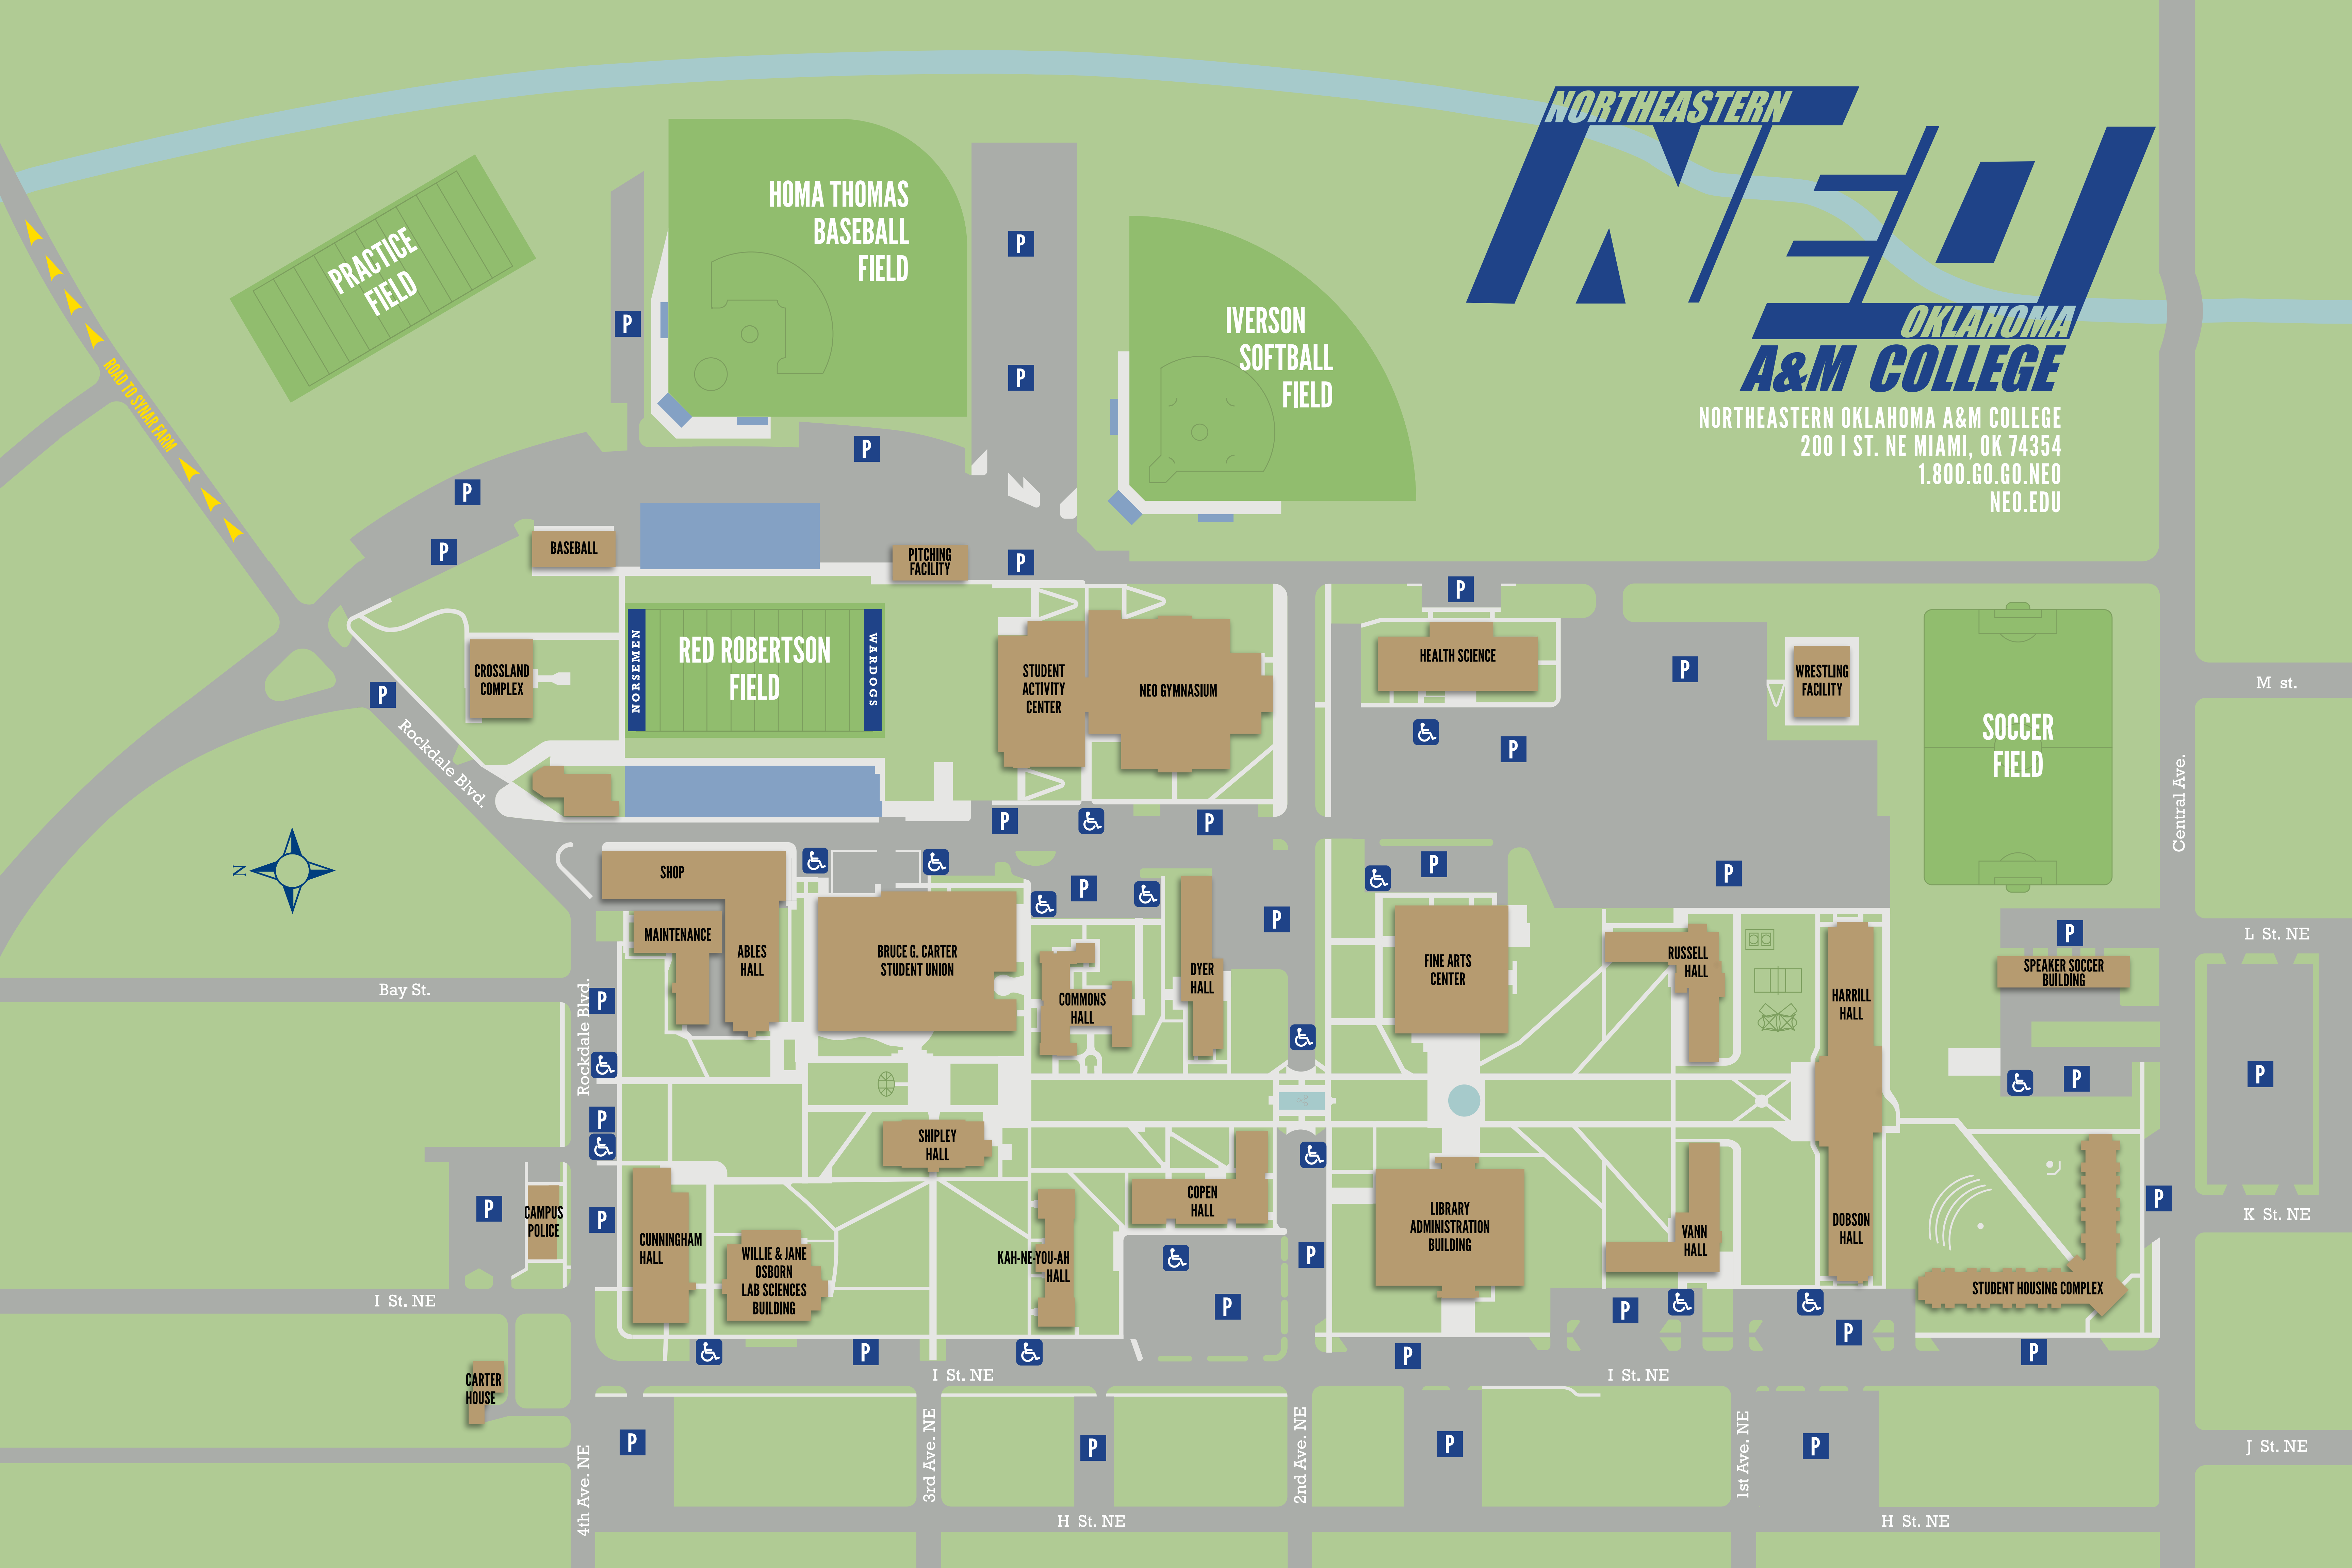

**NORTHEASTERN**

**OKLAHOMA  
A&M COLLEGE**

NORTHEASTERN OKLAHOMA A&M COLLEGE  
200 I ST. NE MIAMI, OK 74354  
1.800.GO.GO.NEO  
NEO.EDU

Bay St.

I St. NE

I St. NE

I St. NE

4th Ave. NE

3rd Ave. NE

H St. NE

2nd Ave. NE

P

1st Ave. NE

H St. NE

Central Ave.

M St.

L St. NE

K St. NE

J St. NE